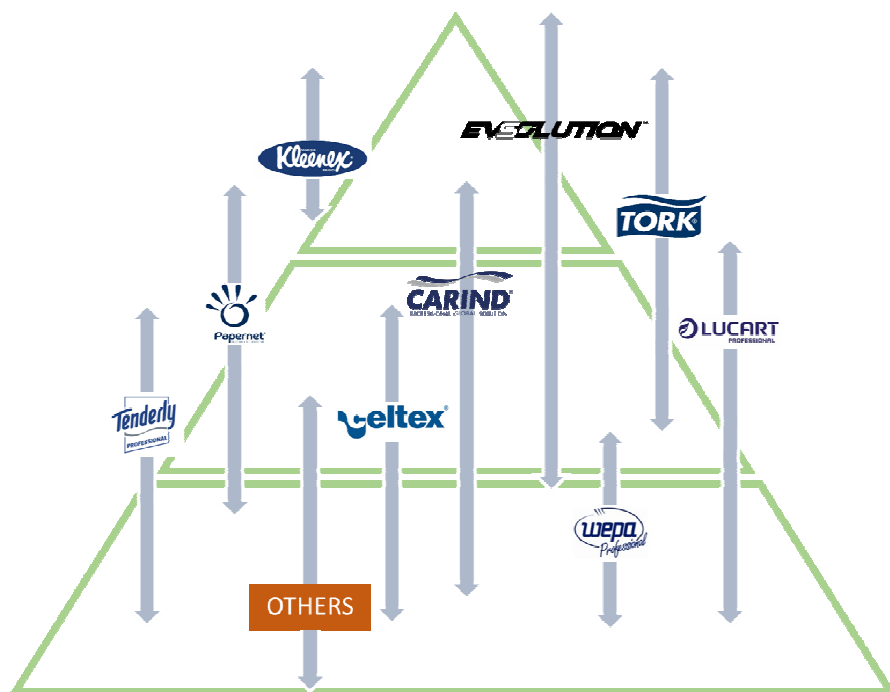

Carrara – EvSolution - A forradalom most kezdődik

THE REVOLUTION BEGINS NOW

EVOLUTION™

CÉLKITŰZÉSEK ÉS POZÍCIONÁLÁS

Az **EVOLUTION™** bevezetésével célunk a **CC PRO** (system termékek) és **Bulkysoft** (utántöltők) pozíciójának megerősítése

8 TÖLTŐANYAG =

SOK MEGOLDÁS

Minden adagoló

márka

Minden töltőanyag

márka

Az egész választék

almárka