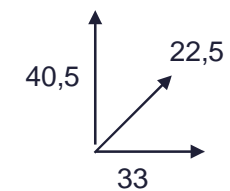

AUTOMATA ADAGOLÓ HABSZAPPANHOZ ÉS SZANITIZÁLÓ HABSZABBANHOZ - 01399

EVOLUTION™

MAUNÁLIS KÉZHIGIÉNAI ADAGOLÓVÁLASZTÉK

EVOLUTION™

MANUÁLIS ADAGOLÓ AUTOCUT PAPÍRTÖRLŐHÖZ – 01373

Ésre 10373

**MÉRET
(cm)**

ANYAG