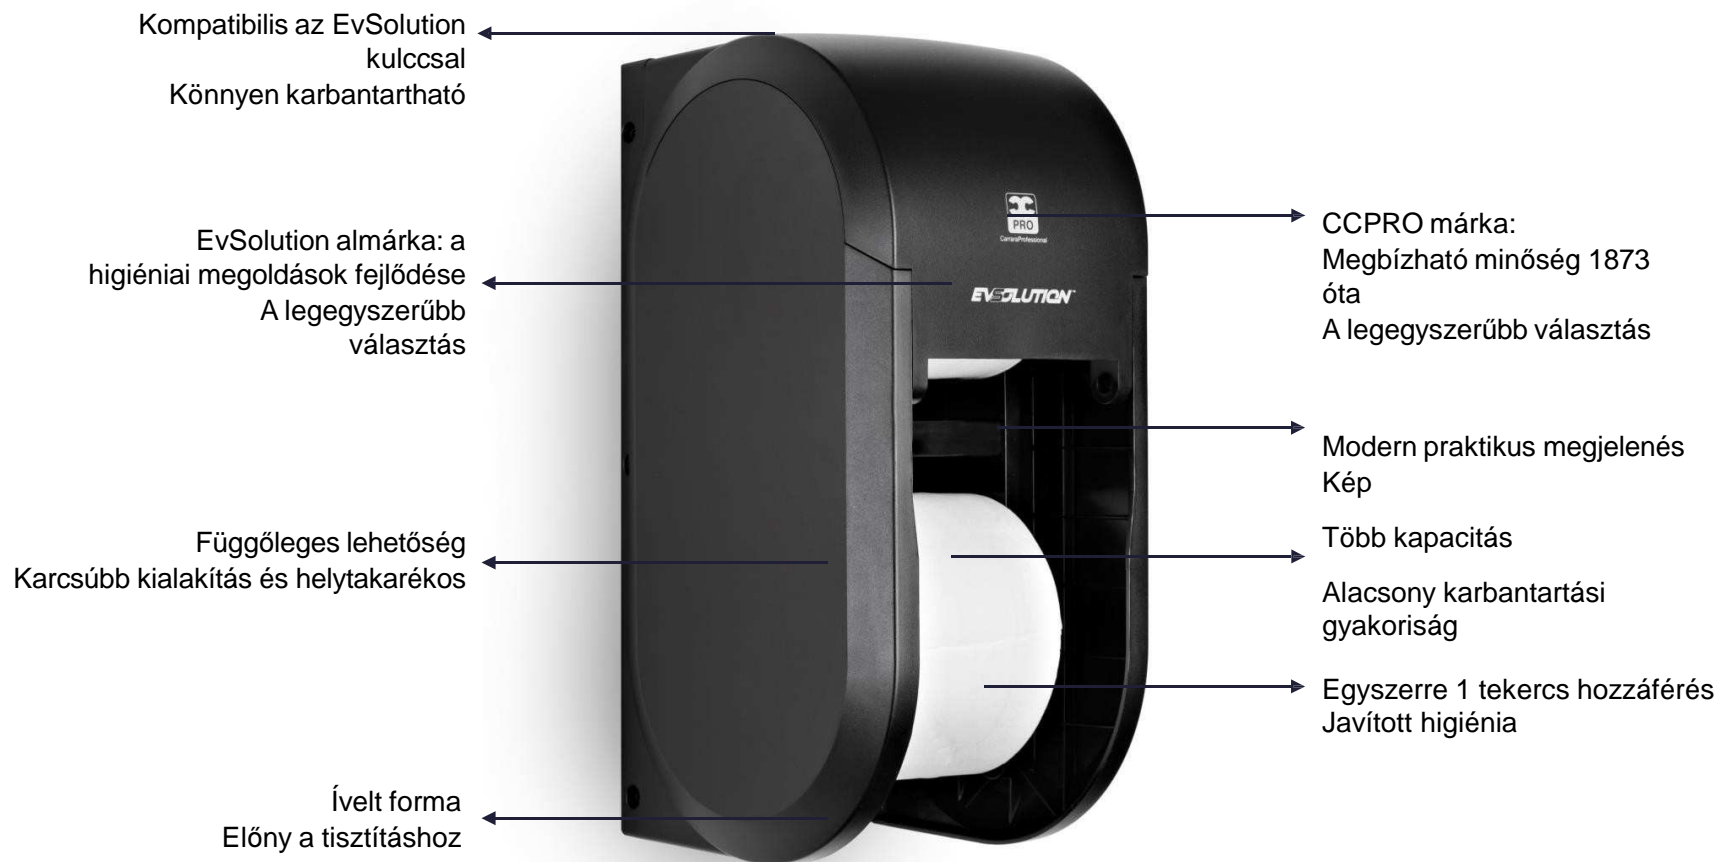

MULTIPLE 2-TEKERCSES FÜGGŐLEGES DUDA NÉLKÜLI ADAGOLÓ- 01378