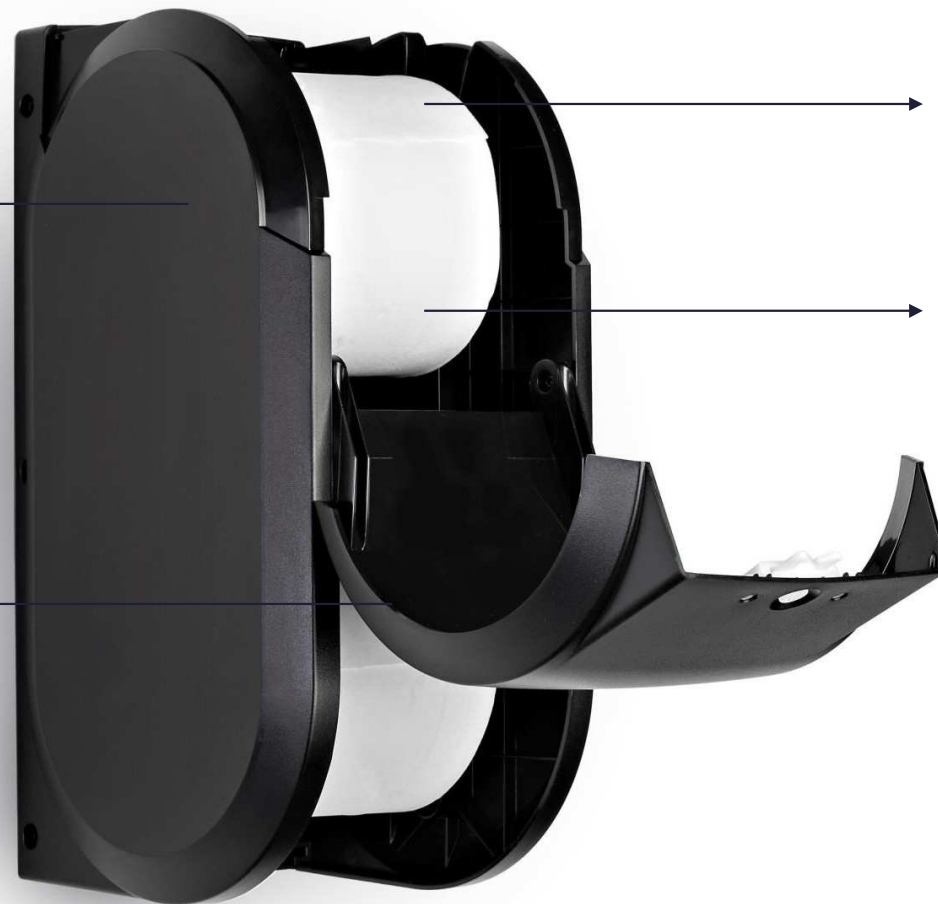

Magnéküli
Helytakarékos és nulla
pazarlás

Perforált tekercs
Jobb felhasználói élmény

Hozzáférhető előlap
Könnyen újratölthető

EVOLUTION™

MULTIPLE 2-TEKERCSES VÍZSZINTES DUDA NÉLKÜLI ADAGOLÓ- 01376 | 01377