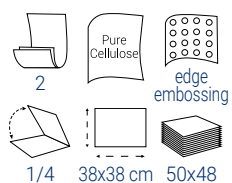

32012
Col. Giallo/Yellow

32080
Col. Blu/Blue

32013
Col. Nero/Black

32011
Col. Rosso/Red

Tovaglioli 2 Veli Piega 1/4 - Napkins 2 Ply 1/4 Folded

32550
NAPKINS 38x38

Col. Bianco/White

32120
NAPKINS 38x38