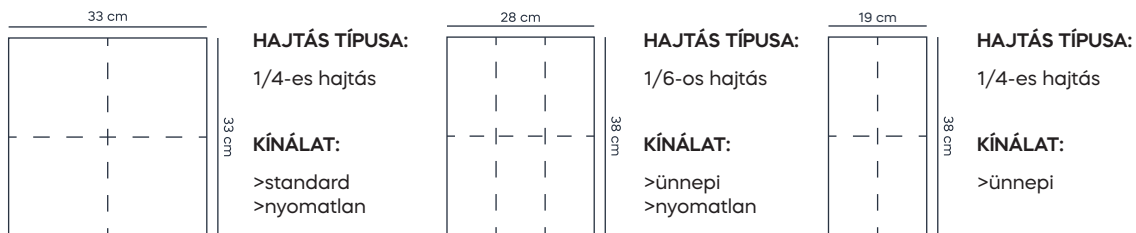

Szalvéta szál mérete/hajtása:

SEASONAL szalvéták 2 rtg., 33 x 33 cm

Alappapír színválaszték

 Recycling  Lila

PARAMÉTEREK:

Rétegszám: 2

Hajtás: 1/4-es hajtás

Kiterített méret: 33 cm x 33 cm