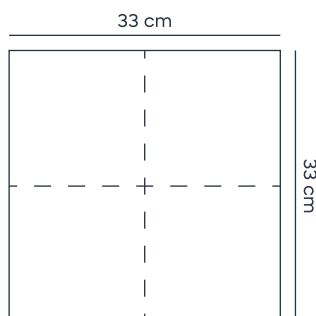

Szalvéta szál mérete/hajtása:

SEASONAL szalvéták 2 rtg., 33 x 33 cm

Alappapír színválaszték

 Recycling  Lila

PARAMÉTEREK:

Rétegszám: 2

Hajtás: 1/4-es hajtás

Kiterített méret: 33 cm x 33 cm

Hajtott méret: 16,5 cm x 16,5 cm

Lap/csomag: 20 db

EAN kód: 5999082301189

Terítéshez

Csomagoláshoz

SEASONAL szalvéták 2 rtg., 33 x 33 cm

Alappapír színválaszték

Recycling Fehér

PARAMÉTEREK:

Rétegszám: 2

Hajtás: 1/4-es hajtás

Kiterített méret: 33 cm x 33 cm

Hajtott méret: 16,5 cm x 16,5 cm

Lap/csomag: 20 db

EAN kód: 5999082301189

Terítéshez

Kiterített méret: 33 cm x 33 cm

Hajtott méret: 16,5 cm x 16,5 cm

Lap/csomag: 20 db

EAN kód: 5999082301189

Terítéshez

Csomagoláshoz

SEASONAL szalvéták 2 rtg., 28 x 38 cm

Alappapír színválaszték