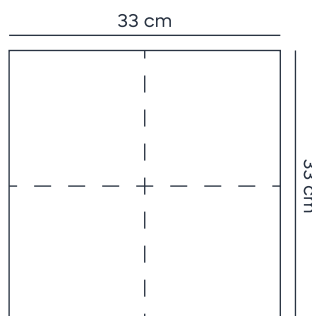

Szalvéta szál mérete/hajtása:

SEASONAL szalvéták 2 rtg., 33 x 33 cm

Alappapír színválaszték

 Recycling  Lila

PARAMÉTEREK:

Rétegszám: 2

Hajtás: 1/4-es hajtás

Kiterített méret: 33 cm x 33 cm

PARAMÉTEREK:

Rétegszám: 2

Hajtás: 1/4-es hajtás

Kiterített méret: 33 cm x 33 cm

Hajtott méret: 16,5 cm x 16,5 cm

Lap/csomag: 20 db

EAN kód: 5999082301189

Terítéshez

Csomagoláshoz

SEASONAL szalvéták 2 rtg., 33 x 33 cm

Alappapír színválaszték

Fehér

Bambusz zöld

PARAMÉTEREK:

Rétegszám: 2

Hajtás: 1/4-es hajtás

Kiterített méret: 33 cm x 33 cm

Hajtott méret: 16,5 cm x 16,5 cm

Lap/csomag: 20 db

EAN kód: 5999082301189

Terítéshez

Csomagoláshoz

SEASONAL szalvéták 2 rtg., 28 x 38 cm

Alappapír színválaszték