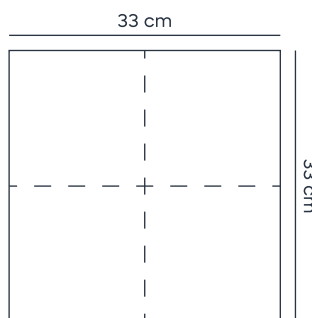

PARAMÉTEREK:

Rétegszám: 2

Hajtás: 1/4-es hajtás

Kiterített méret: 33 cm x 33 cm

Hajtott méret: 16,5 cm x 16,5 cm

Lap/csomag: 20 db

EAN kód: 5999082301189

Terítéshez

Csomagoláshoz

SEASONAL szalvéták 2 rtg., 33 x 33 cm

Alappapír színválaszték

Fehér

Bambusz zöld

PARAMÉTEREK:

Rétegszám: 2

Hajtás: 1/4-es hajtás

Kiterített méret: 33 cm x 33 cm

Hajtott méret: 16,5 cm x 16,5 cm

Lap/csomag: 20 db

EAN kód: 5999082301189

Terítéshez

Csomagoláshoz

SEASONAL szalvéták 2 rtg., 28 x 38 cm

Alappapír színválaszték