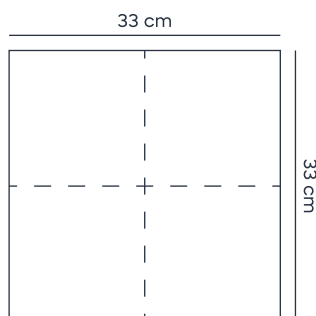

Kiterített méret: 33 cm x 33 cm

Hajtott méret: 16,5 cm x 16,5 cm

Lap/csomag: 35 db

EAN kód: 5999082301141

Terítéshez

Csomagoláshoz

Szilvia Tiszta Fehér szalvéta 2 rétegű 33 x 33 cm

Alappapír színválaszték

Fehér

PARAMÉTEREK:

Rétegszám: 2

Hajtás: 1/4-es hajtás

Kiterített méret: 33 cm x 33 cm

Hajtott méret: 16,5 cm x 16,5 cm

Lap/csomag: 35 db

EAN kód: 5999082301370

Terítéshez

Csomagoláshoz

Pretty szalvéta szalvéta 2 rtg., 38 x 19 cm

Alappapír színválaszték

 Fehér  Natúr zöld  Bézs

PARAMÉTEREK:

Rétegszám: 2

Hajtás: 1/4-es hajtás

Fehér

PARAMÉTEREK:

Rétegszám: 2

Hajtás: 1/6-os hajtás

Kiterített méret: 38 cm x 28 cm

Hajtott méret: 9,5 cm x 19 cm

Lap/csomag: 25 db

EAN kód: 5999082301394