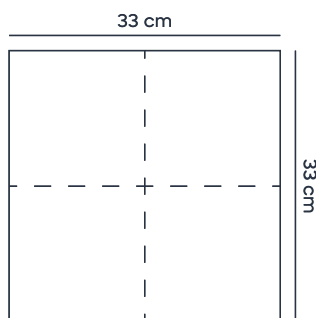

Fehér

PARAMÉTEREK:

Rétegszám: 2

Hajtás: 1/6-os hajtás

Kiterített méret: 38 cm x 28 cm

Hajtott méret: 9,5 cm x 19 cm

Lap/csomag: 25 db

EAN kód: 5999082301394

Kiterített méret: 38 cm x 19 cm

Hajtott méret: 9,5 cm x 19 cm

Lap/csomag: 160 db

EAN kód: 5999082301127

Terítéshez

Csomagoláshoz

Szilvia Szirom szalvéta 2 rtg., 33 x 33 cm

Alappapír
színválaszték

Fehér

PARAMÉTEREK:

Rétegszám: 2

Hajtás: 1/4-es hajtás

Kiterített méret: 33 cm x 33 cm

Hajtott méret: 16,5 cm x 16,5 cm

Lap/csomag: 25 db

EAN kód: