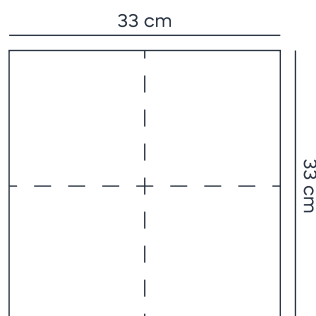

Fehér

PARAMÉTEREK:

Rétegszám: 2

Hajtás: 1/6-os hajtás

Kiterített méret: 38 cm x 28 cm

Hajtott méret: 9,5 cm x 19 cm

Lap/csomag: 25 db

EAN kód: 5999082301103

Terítéshez

Csomagoláshoz

Szilvia Classic szalvéta 2 rétegű 33 x 33 cm

Alappapír színválaszték

Fehér

PARAMÉTEREK:

Rétegszám: 2

Hajtás: 1/4-es hajtás

Kiterített méret: 33 cm x 33 cm

Hajtott méret: 16,5 cm x 16,5 cm

Lap/csomag: 35 db

EAN kód: 5999082301141

Terítéshez

Csomagoláshoz

Szilvia Tiszta Fehér szalvéta 2 rétegű 33 x 33 cm

Alappapír színválaszték

Fehér

PARAMÉTEREK:

Rétegszám: 2

Hajtás: 1/4-es hajtás

Kiterített méret: 33 cm x 33 cm

Hajtott méret: 16,5 cm x 16,5 cm

Lap/csomag: 35 db

EAN kód: 5999082301370