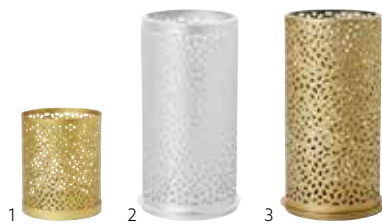

KERZENHALTER BLISS

- Die gold- oder silberfarbenen Kerzenhalter bringen jeden Tisch zum Funkeln
- In drei verschiedenen Größen verfügbar
- Unzerbrechlich

NR.	ART.-NR.	BESCHREIBUNG	PACK		
1	183193	Kerzenhalter Bliss, Gold, Metall, 100 x Ø 80 mm	4 x 1		
2	178478	Kerzenhalter Bliss, Silber, Metall, 140 x Ø 75 mm	4 x 1		
3	176149	Kerzenhalter Bliss, Gold, Metall, 140 x Ø 75 mm	4 x 1		

KERZENHALTER PEACOCK, 140 X 75 MM

- Unzerbrechlich, kompakte Form, im angesagtem Metall-Look
- Toller Lichteffect auf dem Tisch
- Robustes Material

NR.	ART.-NR.	BESCHREIBUNG	PACK		
1	181015	Gold, Metall	4 x 1		

KERZENHALTER DARA, 120 X 85 MM

- Unzerbrechlich, kompakte Form, im angesagtem Metall-Look
- Toller Lichteffect auf dem Tisch
- Robustes Material

NR.	ART.-NR.	BESCHREIBUNG	PACK		
1	192534	Brushed Metal, Metall	4 x 1