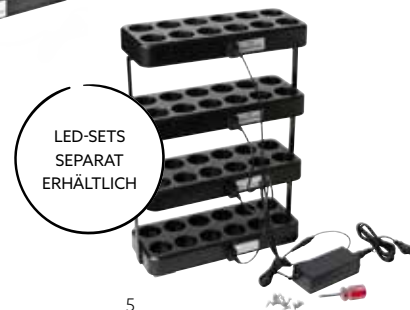

5

LED-SETS SEPARAT ERHÄLTLICH

LED Kerzen: 13 h Brenndauer, 8 h Ladezeit. Jedes Set enthält 1 Ladestation, 1 Adapter und 1 Fernbedienung. Umweltschutz: Es gelten die Vorschriften für das Recycling von Elektroschrott und Batterien. Nicht über den Hausmüll entsorgen.