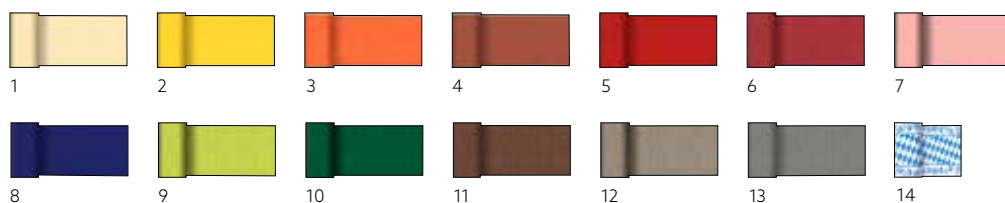

DUNICEL® TISCHLÄUFER, 0,15 X 20 M

NR.	ART.-NR.	BESCHREIBUNG	PACK		NR.	ART.-NR.	BESCHREIBUNG	PACK	
1	178422	Linnea Cream	6 x 1	•	8	178419	Linnea Dunkelblau	6 x 1	•
2	178421	Linnea Gelb	6 x 1	•	9	178416	Linnea Kiwi	6 x 1	•
3	199272	Linnea Sun Orange	6 x 1	•	10	178420	Linnea Jägergrün	6 x 1	•
4	199276	Linnea Earth Terra	6 x 1	•	11	178427	Linnea Chestnut	6 x 1	•
5	178418	Linnea Rot	6 x 1	•	12	178429	Linnea Greige	6 x 1	•
6	178417	Linnea Bordeaux	6 x 1	•	13	178426	Linnea Granite Grey	6 x 1	•
7	178428	Linnea Mellow Rose	6 x 1	•	14	159447	Bayrische Raute	6 x 1	•