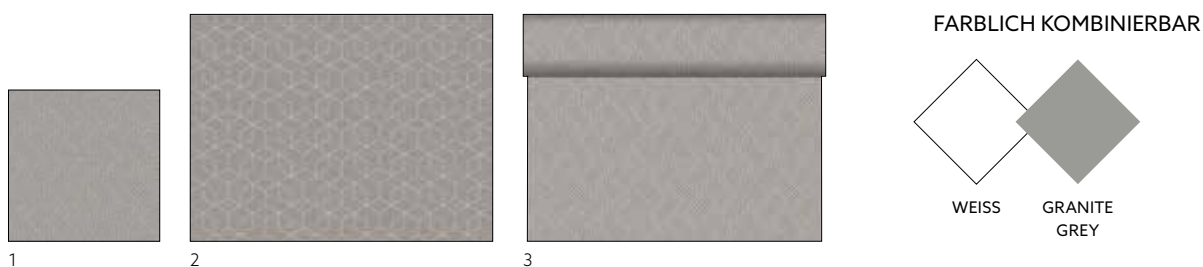

WOVEN GRANITE GREY

NR.	ART.-NR.	BESCHREIBUNG	PACK				NR.	ART.-NR.	BESCHREIBUNG	PACK			
1	199153	Dunisoft® Serviette, 40 x 40 cm	6 x 60	•	•		3	199154	Dunicel® Tête-à-Tête-Tischläufer, 0,4 x 24 m	4 x 1	•		
2	201554	Bio Dunicel® Tischset, 30 x 40 cm	5 x 100	•