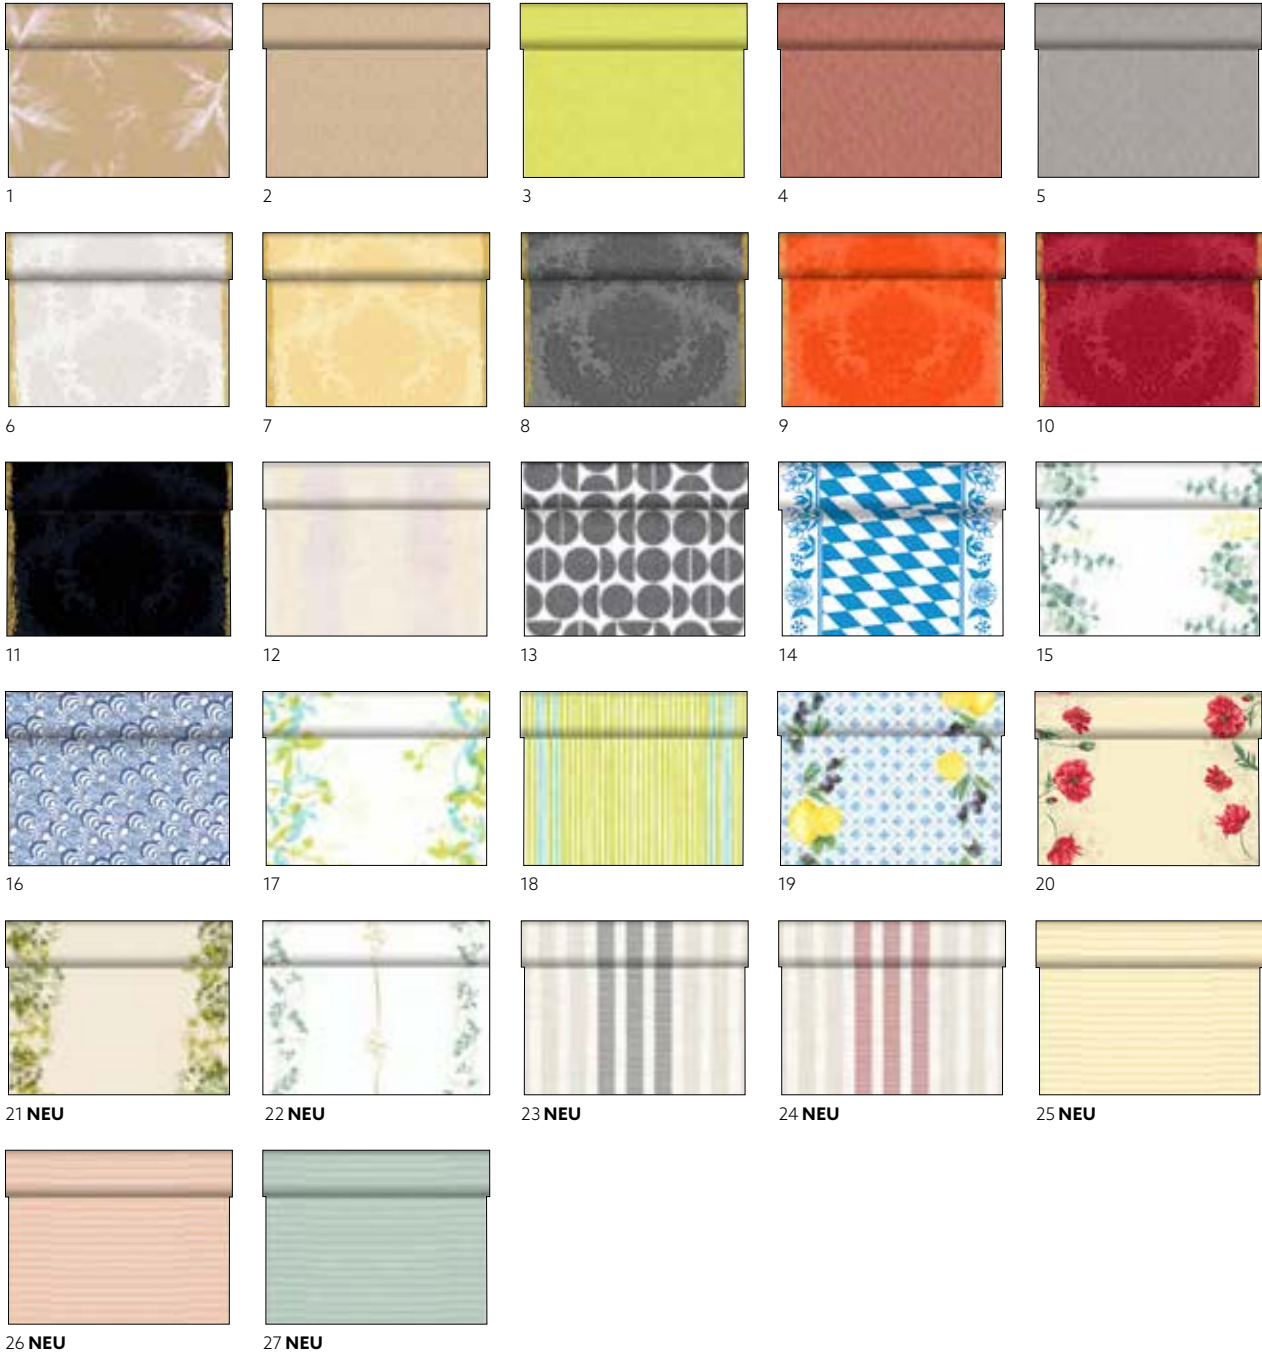

DUNICEL® TÊTE-À-TÊTE-TISCHLÄUFER, 0,40 X 24 M

NR.	ART.-NR.	BESCHREIBUNG	PACK	
1	199144	Eco Leaves	4 x 1	•
2	199147	Woven Ecoecho	4 x 1	•
3	199150	Woven Kiwi	4 x 1	•
4	199152	Woven Earth Terra	4 x 1	•
5	199154	Woven Granite Grey	4 x 1	•
6	183400	Royal White	4 x 1	•
7	183401	Royal Cream	4 x 1	•
8	183403	ROYAL GRANITE GREY	4 x 1	•
9	199263	Royal Sun Orange	4 x 1	•
10	183402	Royal Bordeaux	4 x 1	•
11	178296	Royal Black	4 x 1	•
12	202436	Serenity	4 x 1	•
13	202482	Shapes	4 x 1	•
14	184221	Bayrische Raute	4 x 1	•

NR.	ART.-NR.	BESCHREIBUNG	PACK	
15	202583	Spire	4 x 1	•
16	202538	Tide	4 x 1	•
17	202562	Elise	4 x 1	•
18	202555	Elise Stripes	4 x 1	•
19	202473	Mediterrian	4 x 1	•
20	202535	Monique	4 x 1	•
21	206327	Green Umbles	4 x 1	•
22	206321	Love Hearts	4 x 1	•
23	206322	Rigato Black	4 x 1	•
24	206323	Rigato Bordeaux	4 x 1	•
25	206324	Tessuto Cream	4 x 1	•
26	206325	Tessuto Dusty Pink	4 x 1	•
27	206326	Tessuto Mint	4 x 1	•

TISCHDECKEN