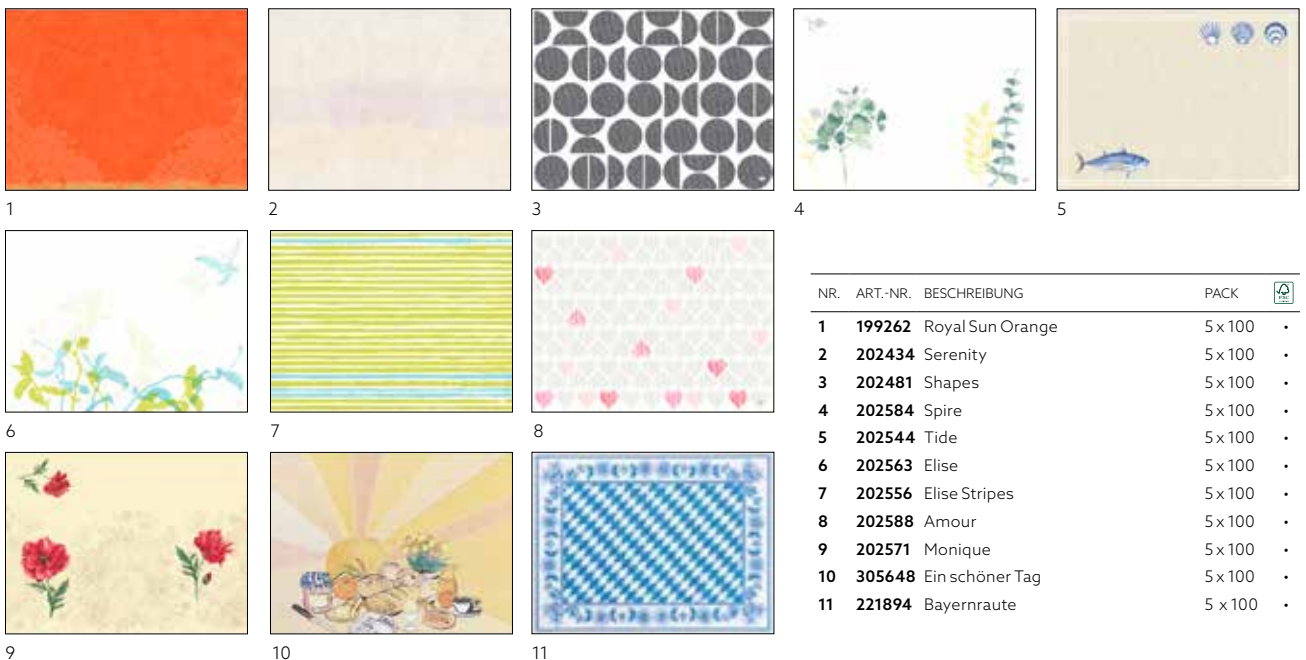

DUNICEL® TISCHSET, 30 X 40 CM

NR.	ART.-NR.	BESCHREIBUNG	PACK	
1	199262	Royal Sun Orange	5 x 100	•
2	202434	Serenity	5 x 100	•
3	202481	Shapes	5 x 100	•
4	202584	Spire	5 x 100	•
5	202544	Tide	5 x 100	•
6	202563	Elise	5 x 100	•
7	202556	Elise Stripes	5 x 100	•
8	202588	Amour	5 x 100	•
9	202571	Monique	5 x 100	•
10	305648	Ein schöner Tag	5 x 100	•
11	221894	Bayernraute	5 x 100	•