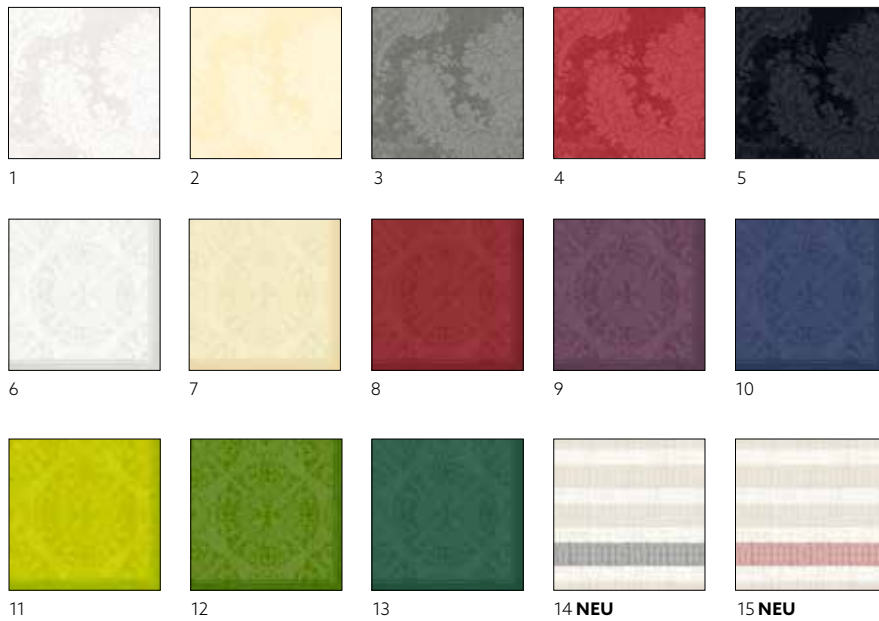

DUNILIN®, 40 X 40 CM