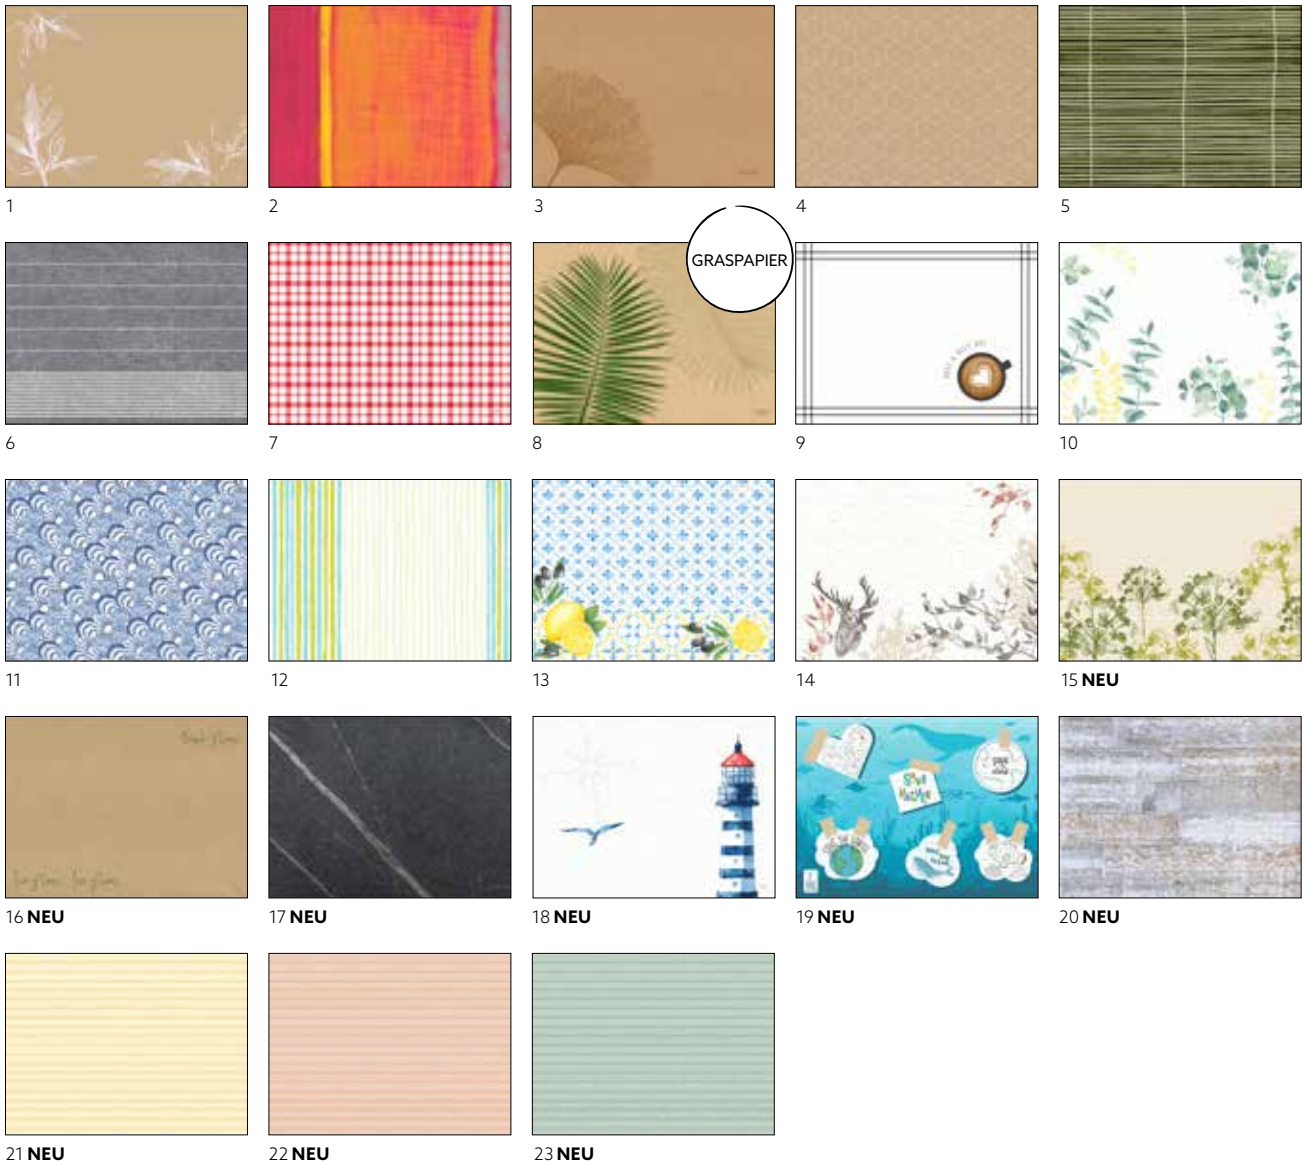

PAPIER-TISCHSET, 30 X 40 CM

NR.	ART.-NR.	BESCHREIBUNG	PACK		NR.	ART.-NR.	BESCHREIBUNG	PACK	
1	199145	Eco Leaves	4 x 250	•	13	202569	Mediterran	4 x 250	•
2	156878	GUSTAV	4 x 250	•	14	204417	Wood & Nature	4 x 250	•
3	186532	Organic	4 x 250	•	15	206346	Green Umbles	4 x 250	•
4	199148	Woven Ecoecho	4 x 250	•	16	206342	Love Green	4 x 250	•
5	148950	BAMBOO	4 x 250	•	17	206350	Marmor Schwarz	4 x 250	•
6	186397	Towel Dunkelgrau	4 x 250	•	18	206348	Meer Freude	4 x 250	•
7	168296	Giovanni	4 x 250	•	19	206347	Save the Ocean	4 x 250	•
8	187005	LEAF	4 x 250	•	20	206349	Stone	4 x 250	•
9	202480	Shapes	4 x 250	•	21	206343	Tessuto Cream	4 x 250	•
10	202585	Spire	4 x 250	•	22	206344	Tessuto Dusty Pink	4 x 250	•
11	202545	Tide	4 x 250	•	23	206345	Tessuto Mint	4 x 250	•
12	202557	Elise Stripes	4 x 250	•					

TISCHDECKEN