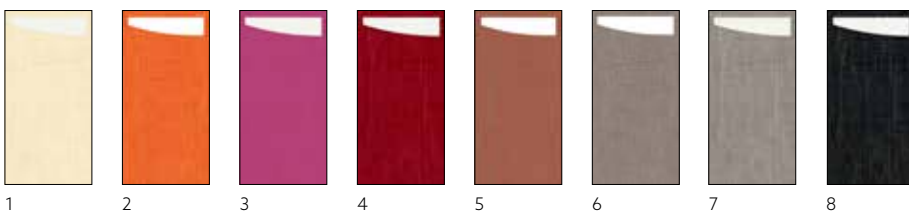

DUNI SACCHETTO® DUNISOFT®, 11,5 X 23 CM

NR.	ART.-NR.	BESCHREIBUNG	PACK				
1	171462	Cream, Serviette Weiß	4 x 60	•			
2	198828	Sun Orange, Serviette Weiß	4 x 60	•			
3	171461	Fuchsia, Serviette Weiß	4 x 60	•			
4	173681	Bordeaux, Serviette Weiß	4 x 60	•			
5	198849	Earth Terra, Serviette Weiß	4 x 60	•			
6	171464	Greige, Serviette Weiß	4 x 60	•			
7	173682	Grau, Serviette Weiß	4 x 60	•			
8	171460	Schwarz, Serviette Weiß	4 x 60	•			

*Smart, sicher
und stylisch*