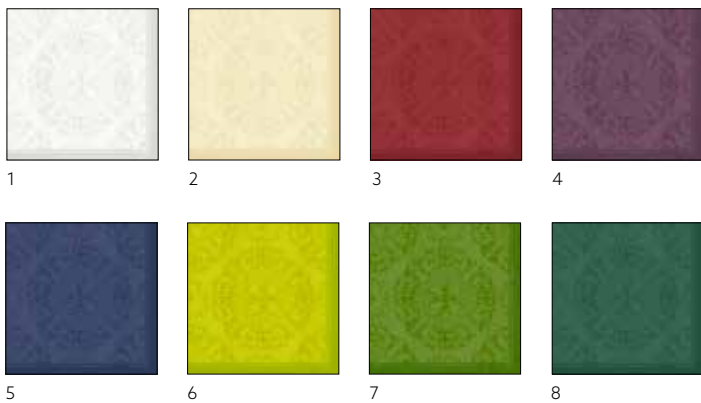

OPULENT

Lässige
Eleganz

NR.	ART.-NR.	BESCHREIBUNG	PACK			
1	202575	Weiß, Dunilin® Serviette, 40 x 40 cm	12 x 45	•	•	
2	192137	Cream, Dunilin® Serviette, 40 x 40 cm	12 x 45	•	•	
3	202576	Bordeaux, Dunilin® Serviette, 40 x 40 cm	12 x 45	•	•	
4	202580	Plum, Dunilin® Serviette, 40 x 40 cm	12 x 45	•	•	

NR.	ART.-NR.	BESCHREIBUNG	PACK			
5	202577	Dunkelblau, Dunilin® Serviette, 40 x 40 cm	12 x 45	•	•	
6	192138	Kiwi, Dunilin® Serviette, 40 x 40 cm	12 x 45	•	•	
7	192141	Leaf Green, Dunilin® Serviette, 40 x 40 cm	12 x 45	•	•	
8	202578	Jägergrün, Dunilin® Serviette, 40 x 40 cm	12 x 45	•	•	

> MOTIVE