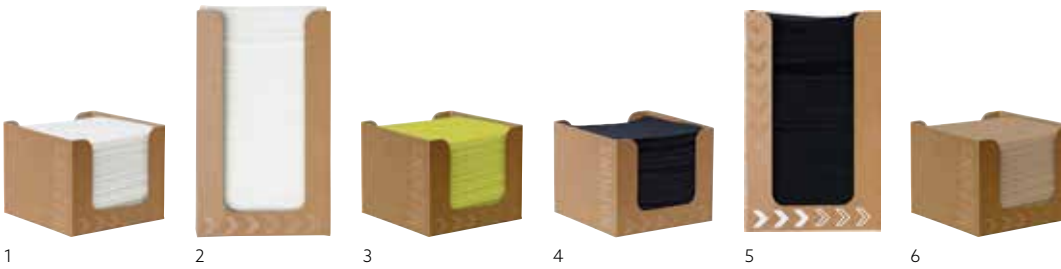

BIO DUNISOFT® SPENDER, 20 X 20 CM

NR.	ART.-NR.	BESCHREIBUNG	PACK			
1	202942	Braun, Bio Dunisoft® Weiße Serviette	24 x 50	•	•	
2	202943	Braun, Bio Dunisoft® Weiße Serviette	12 x 100	•	•	
3	202944	Braun, Bio Dunisoft® Kiwi Serviette	24 x 50	•	•	

NR.	ART.-NR.	BESCHREIBUNG	PACK			
4	202945	Braun, Bio Dunisoft® Schwarze Serviette	24 x 50	•	•	
5	202946	Braun, Bio Dunisoft® Schwarze Serviette	12 x 100	•	•	
6	202947	Braun, Bio Dunisoft® Eco Braune Serviette	24 x 50	•	•	

DUNISOFT®, 20 X 20 CM

NR.	ART.-NR.	BESCHREIBUNG	PACK			
1	186558	Organic	16 x 180	•	•	
2	202478	Shapes	16 x 180	•	•	

BIO DUNISOFT®, 20 X 20 CM

NR.	ART.-NR.	BESCHREIBUNG	PACK			
1	206320	Love Green	16 x 180	•	•