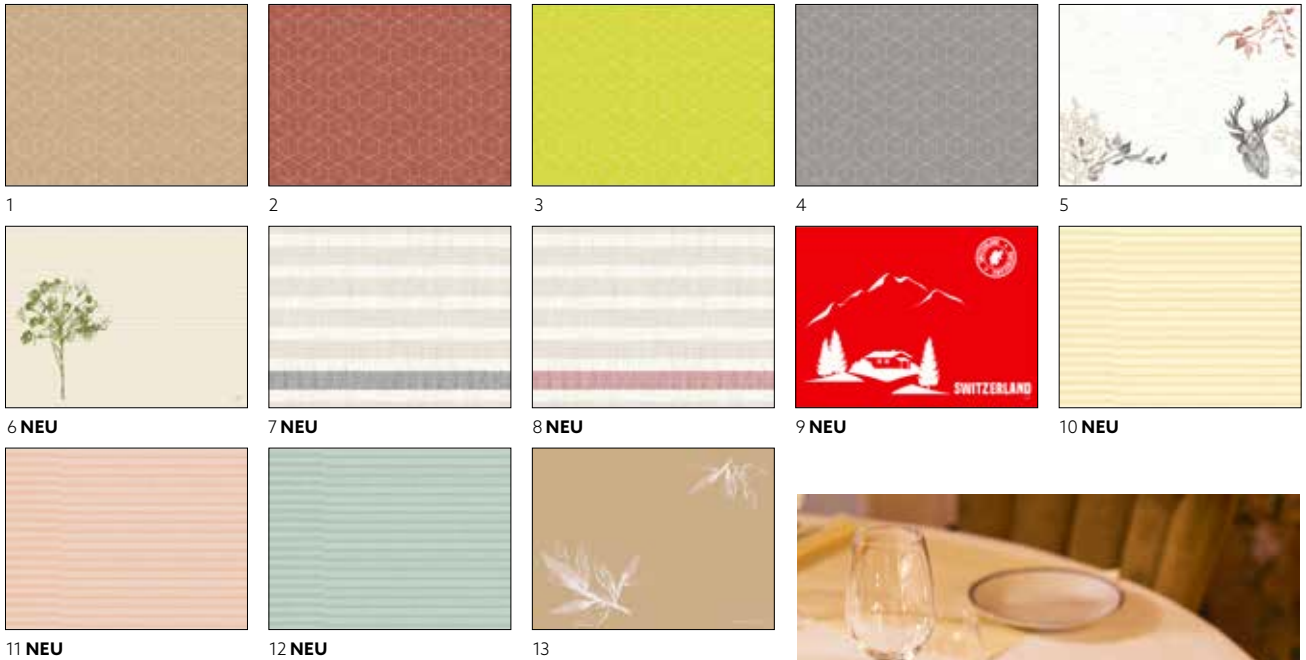

BIO DUNICEL® TISCHSET, 30 X 40 CM

NR.	ART.-NR.	BESCHREIBUNG	PACK	
1	201551	Graphics Ecoecho	5 x 100	•
2	201552	Graphics Earth Terra	5 x 100	•
3	201553	Graphics Kiwi	5 x 100	•
4	201554	Graphics Granit Grey	5 x 100	•
5	204415	Wood & Deer	5 x 100	•
6	206357	Green Umbles	5 x 100	•
7	206352	Rigato Black	5 x 100	•
8	206353	Rigato Bordeaux	5 x 100	•
9	206358	Swiss	5 x 100	•
10	206354	Tessuto Cream	5 x 100	•
11	206355	Tessuto Dusty Pink	5 x 100	•
12	206356	Tessuto Mint	5 x 100	•
13	201550	Eco Leaves	5 x 100	•