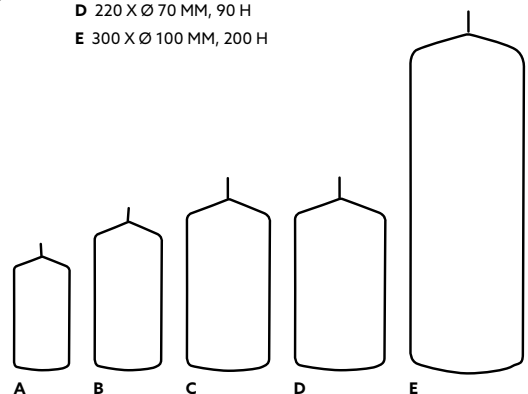

*Bis zu 200
Stunden
Gemütlichkeit*

STUMPENKERZE, 300 X 100 MM, 200 H

- Lange Brenndauer
- Hervorragende Brenneigenschaften

1

NR.	ART.-NR.	BESCHREIBUNG	PACK	
1	196782	Weiß	4 x 1	•

- A 100 X Ø 50 MM, 20 H
- B 130 X Ø 60 MM, 40 H
- C 150 X Ø 80 MM, 60 H
- D 220 X Ø 70 MM, 90 H
- E 300 X Ø 100 MM, 200 H